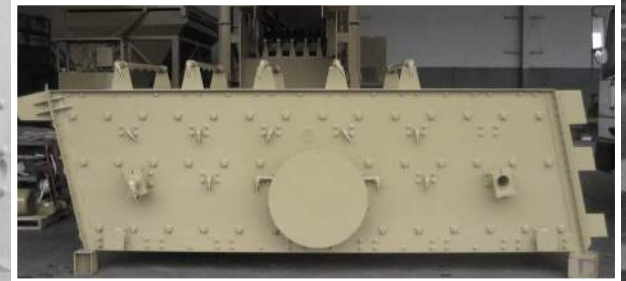

THE GROUNDWORX CO.

#2, 1008 17 AVE • NISKU, AB • T9E 0G5
888.222.2670 • WWW.GROUNDWORX.CA

RDO INCLINE SCREEN UNITS

Size / Model #	Step Deck	High Profile	Incline	Bearing Size	Bearings Type		Options		
					Oil	Grease	Subframe	Ball Deck Ready	Wet Kit
46 2D			12°	70mm		•	•		•
48 2D			12°	70mm		•	•		•
410 2D			12°	100mm		•	•		
510 2D			12°	100mm		•	•	•	
512 2D			12°	100mm		•	•	•	•
512 2DS	•		12°	100mm		•	•	•	•
512 3D			12°	100mm		•	•	•	•
514 3D			12°	100mm		•	•	•	•
516 3D			18°	100mm	•		•		•
616 2D			18°	140mm	•		•		
616 2DS	•		18°	140mm	•		•	•	
616 3D			18°	140mm	•		•	•	•
616 3D HP		•	18°	140mm	•		•	•	•
620 3D			18°	140mm	•		•	•	•
620 3D HP		•	18°	140mm	•		•	•	•